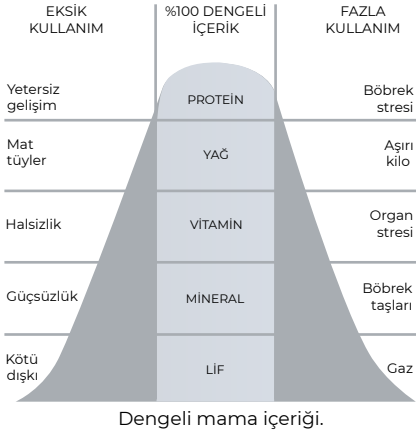

ANATOLIAN PREMIUM

SOMON ETLİ YETİŐKİN K PEK MAMASI

BU  R N HAKKINDA
DAHA FAZLA BİLGİ
ALMAK İİN QR KODU
OKUTABİLİRSİNİZ

Anatolian
Premium

• SAĞLIKLI •
BESLENMENİN
Mutluluğu

Anatolian mama, abartılı içerikler yerine, evcil hayvanınızın, sağlıklı bir ömür sürmesi için dengeli bir içerik oluşturmaya çalışır.